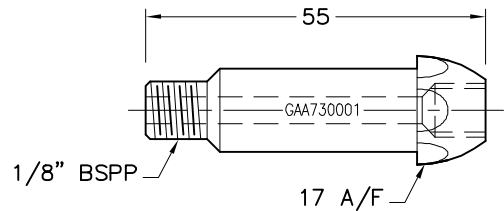

730000

Spigot Bactigas/Deodourgas 1/4"

Material : Brass  
Type 20

730001

Spigot Deodourgas 1/8"

Material : Brass  
Type 20

730002

Spigot Pestigas / Insectigas 1/4"