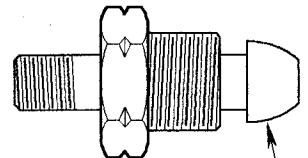

**736635**

Gun Nozzle cap

Envirosol Gun # 736679

**BOC GASES**

<b>736636</b>	<b>Deodourgas™ Kit</b>
302625	Nut Bactigas™/Deodourgas™ Type 20
730000	Spigot Bactigas™/Deodourgas™ 1/4"
730006	Hose 2m x 5/32" ID
730012	Connector 1/4" BSP
736679	Envirosol Gun
736686	Nozzle Deodourgas™