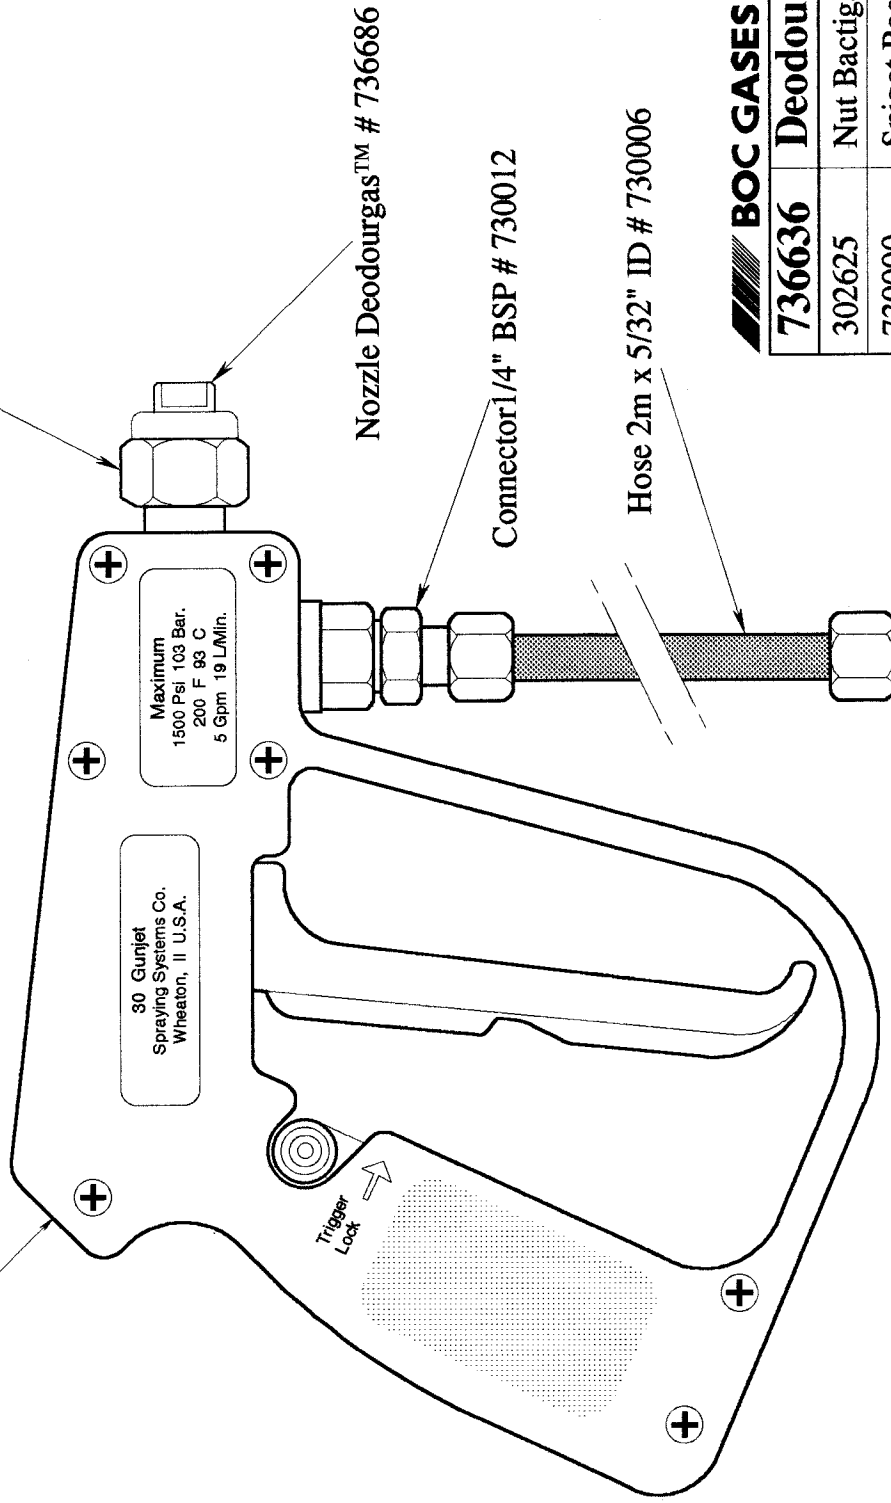

Gun Nozzle cap

Envirosol Gun # 736679

BOC GASES

736636	Deodourgas™ Kit
302625	Nut Bactigas™/Deodourgas™ Type 20
730000	Spigot Bactigas™/Deodourgas™ 1/4"
730006	Hose 2m x 5/32" ID
730012	Connector 1/4" BSP
736679	Envirosol Gun
736686	Nozzle Deodourgas™